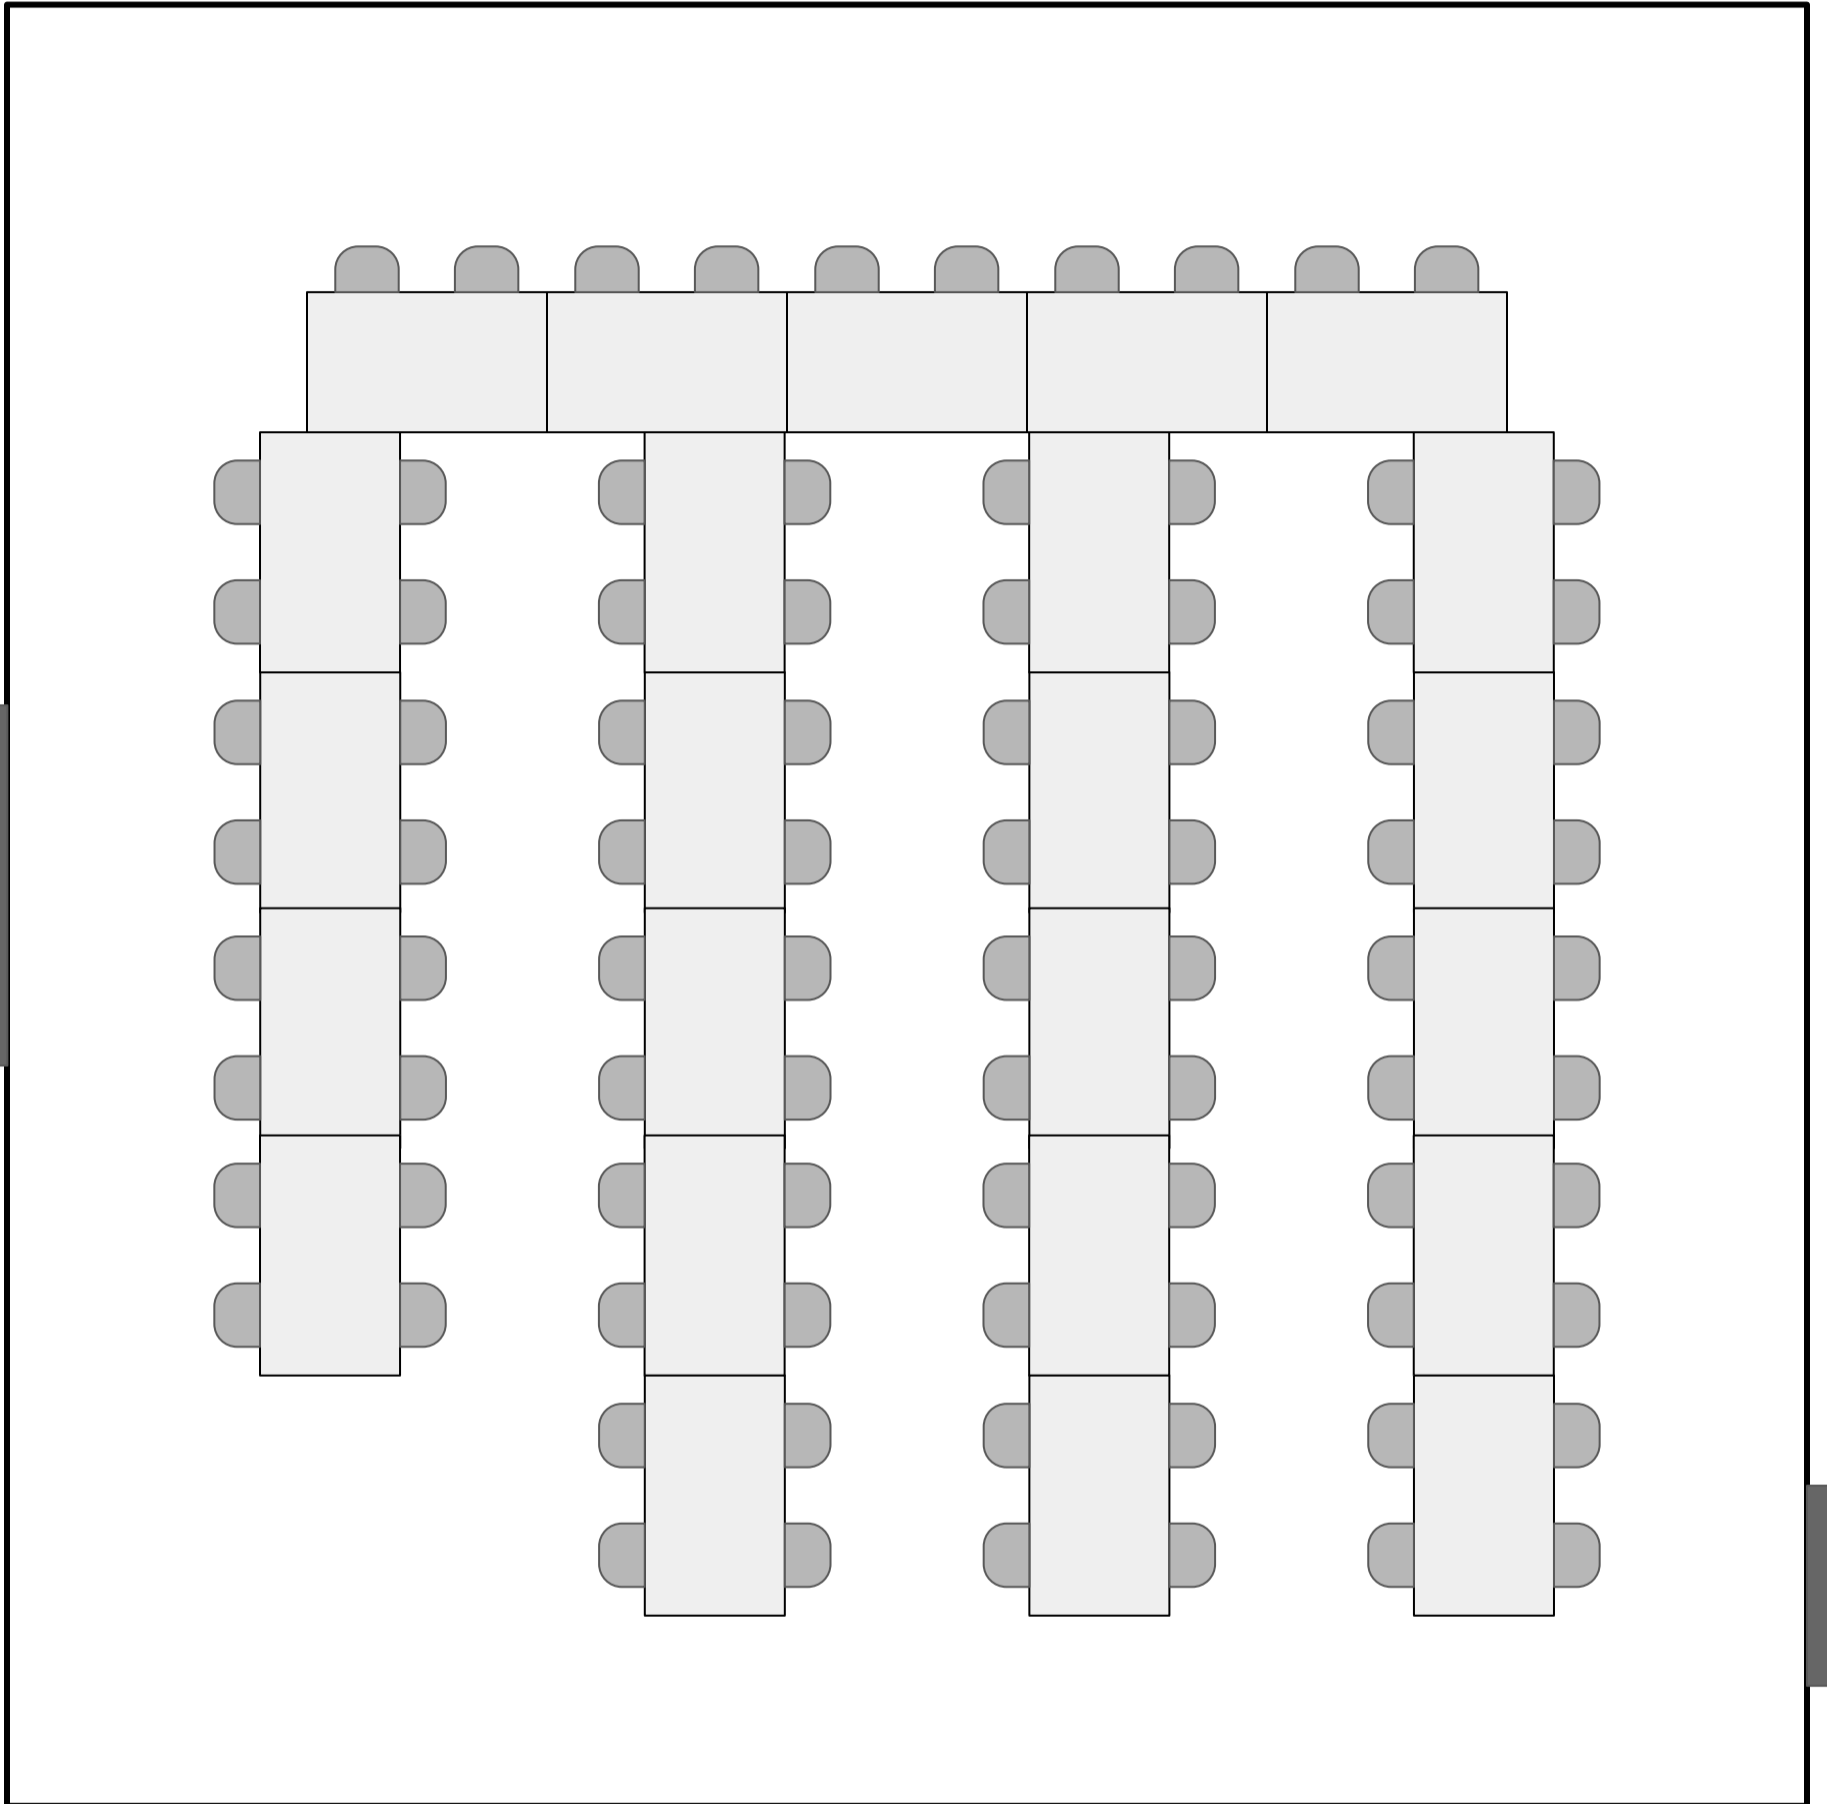

Dukningsförslag Översikt

Stora salen: ca 9x9m

120x70

Entré

180x70

Nödutgång

Scen: ca 5,4x3m

Dukningsförslag

52 personer

Dukningsförslag

86 personer

Dukningsförslag

100 personer

Dukningsförslag

104 personer

Dukningsförslag

126 personer

Dukningsförslag

140 personer