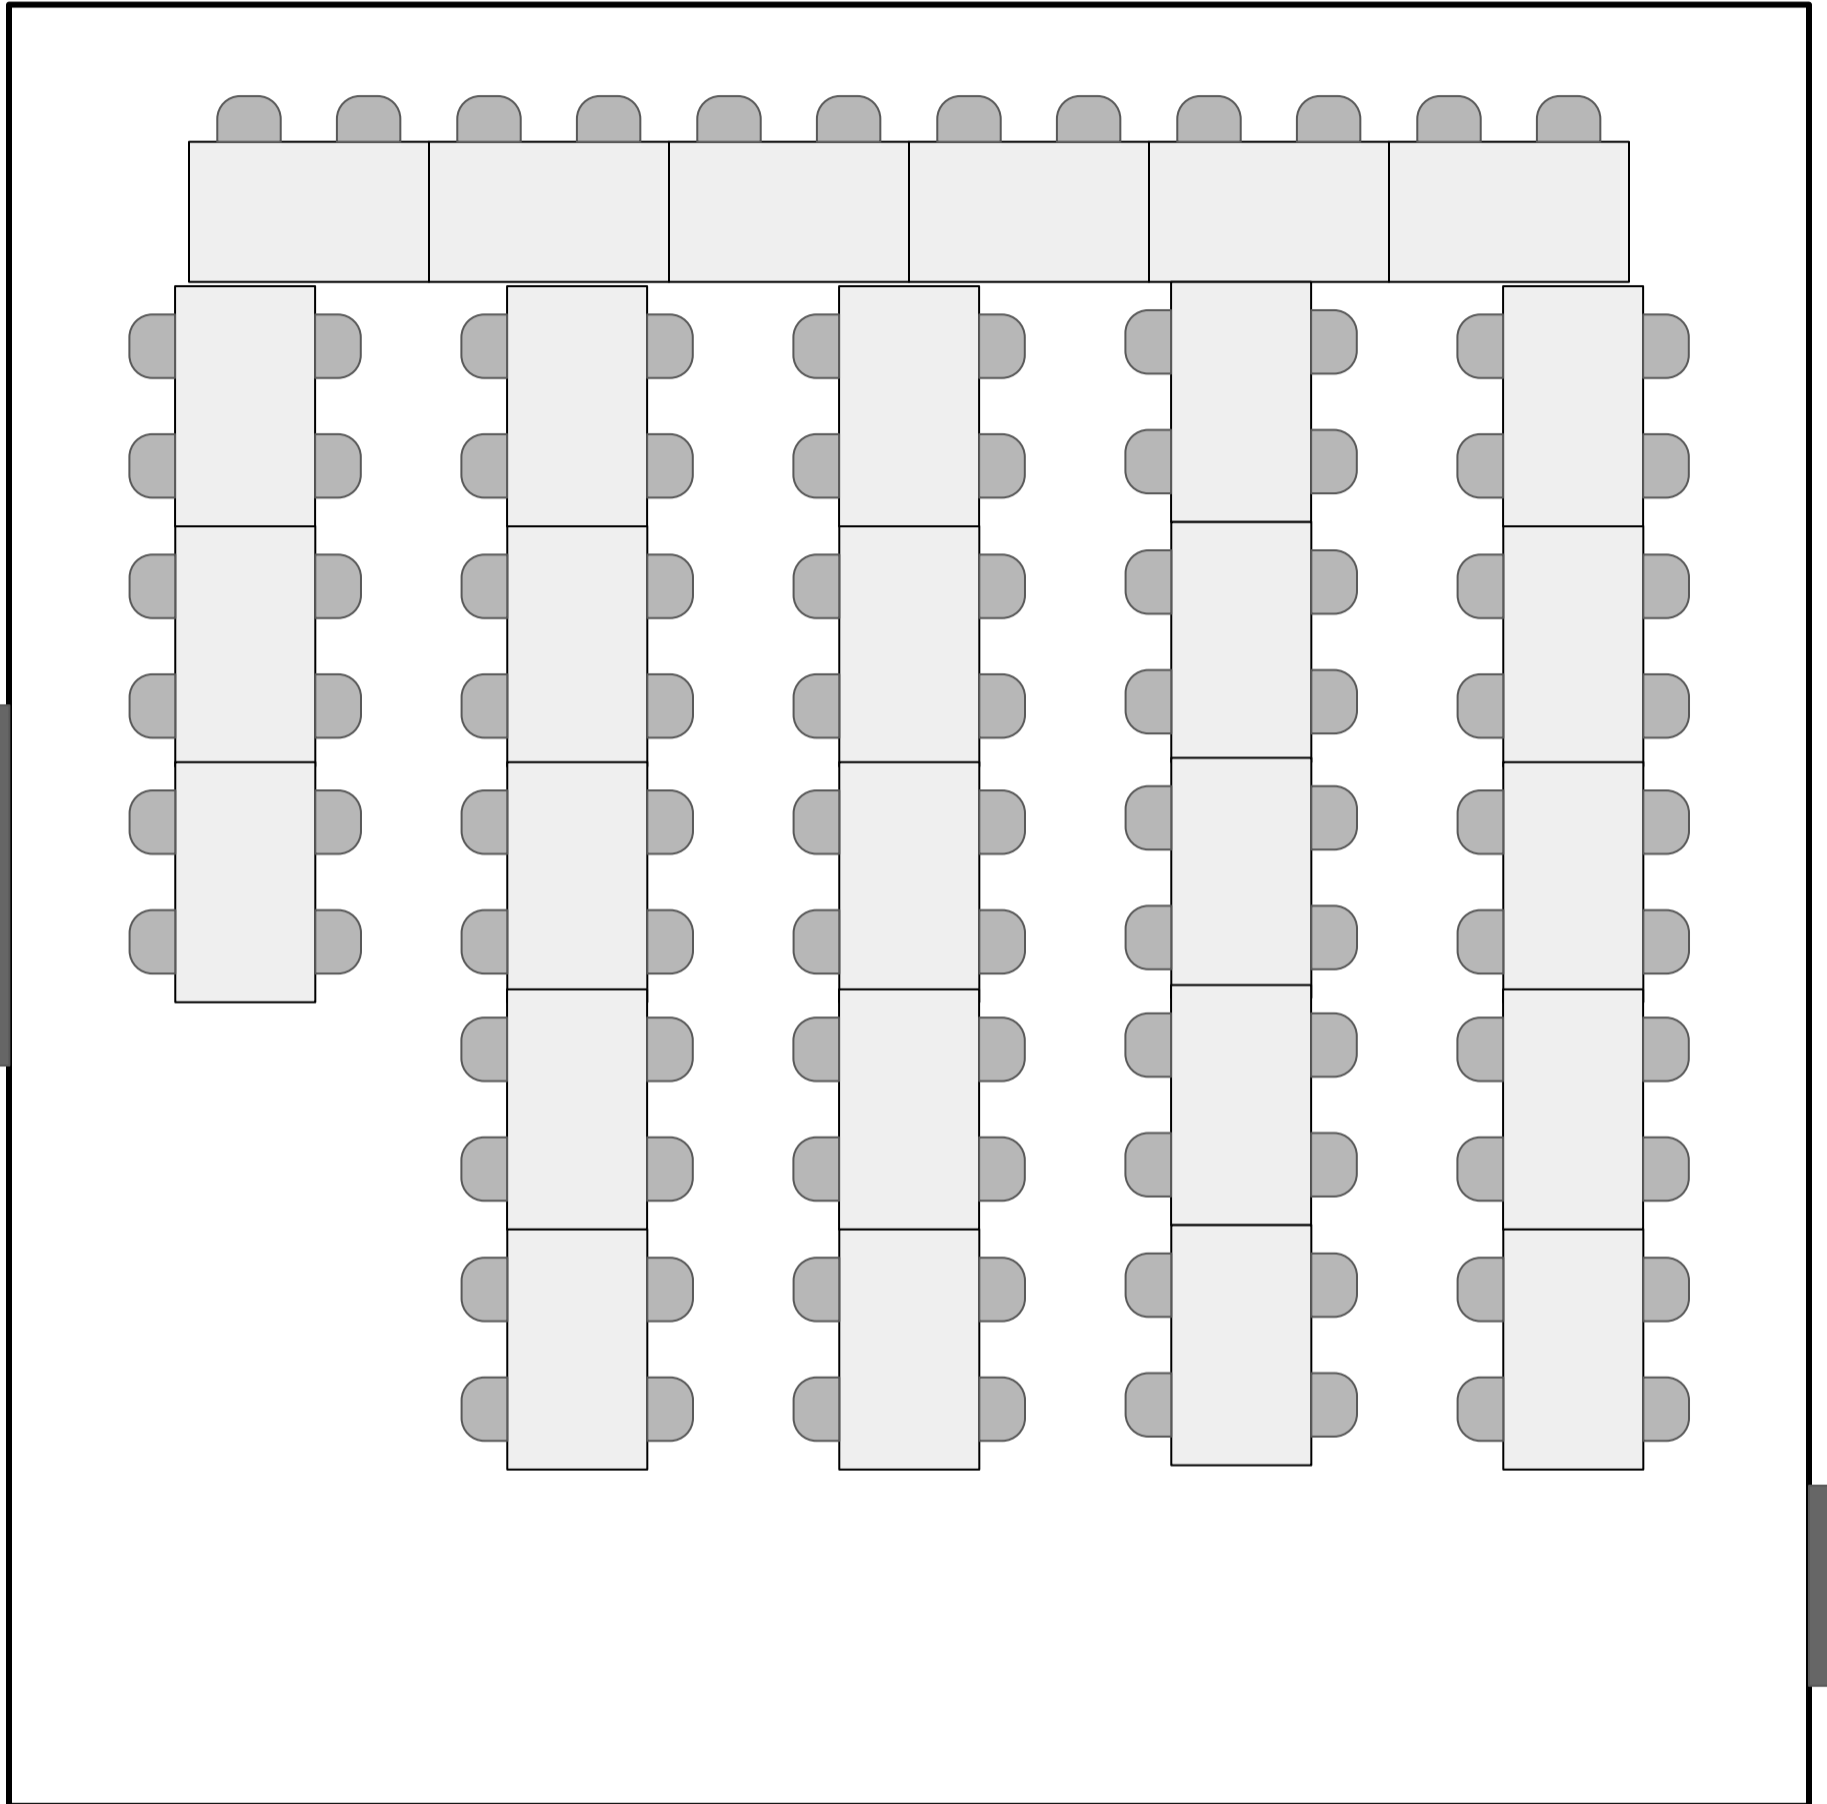

Dukningsförslag Översikt

Stora salen: ca 9x9m

120x70

Entré

180x70

Nödutgång

Scen: ca 5,4x3m

Dukningsförslag

52 personer

Dukningsförslag

86 personer

Dukningsförslag

100 personer

Dukningsförslag

104 personer

Dukningsförslag

126 personer

Dukningsförslag

140 personer