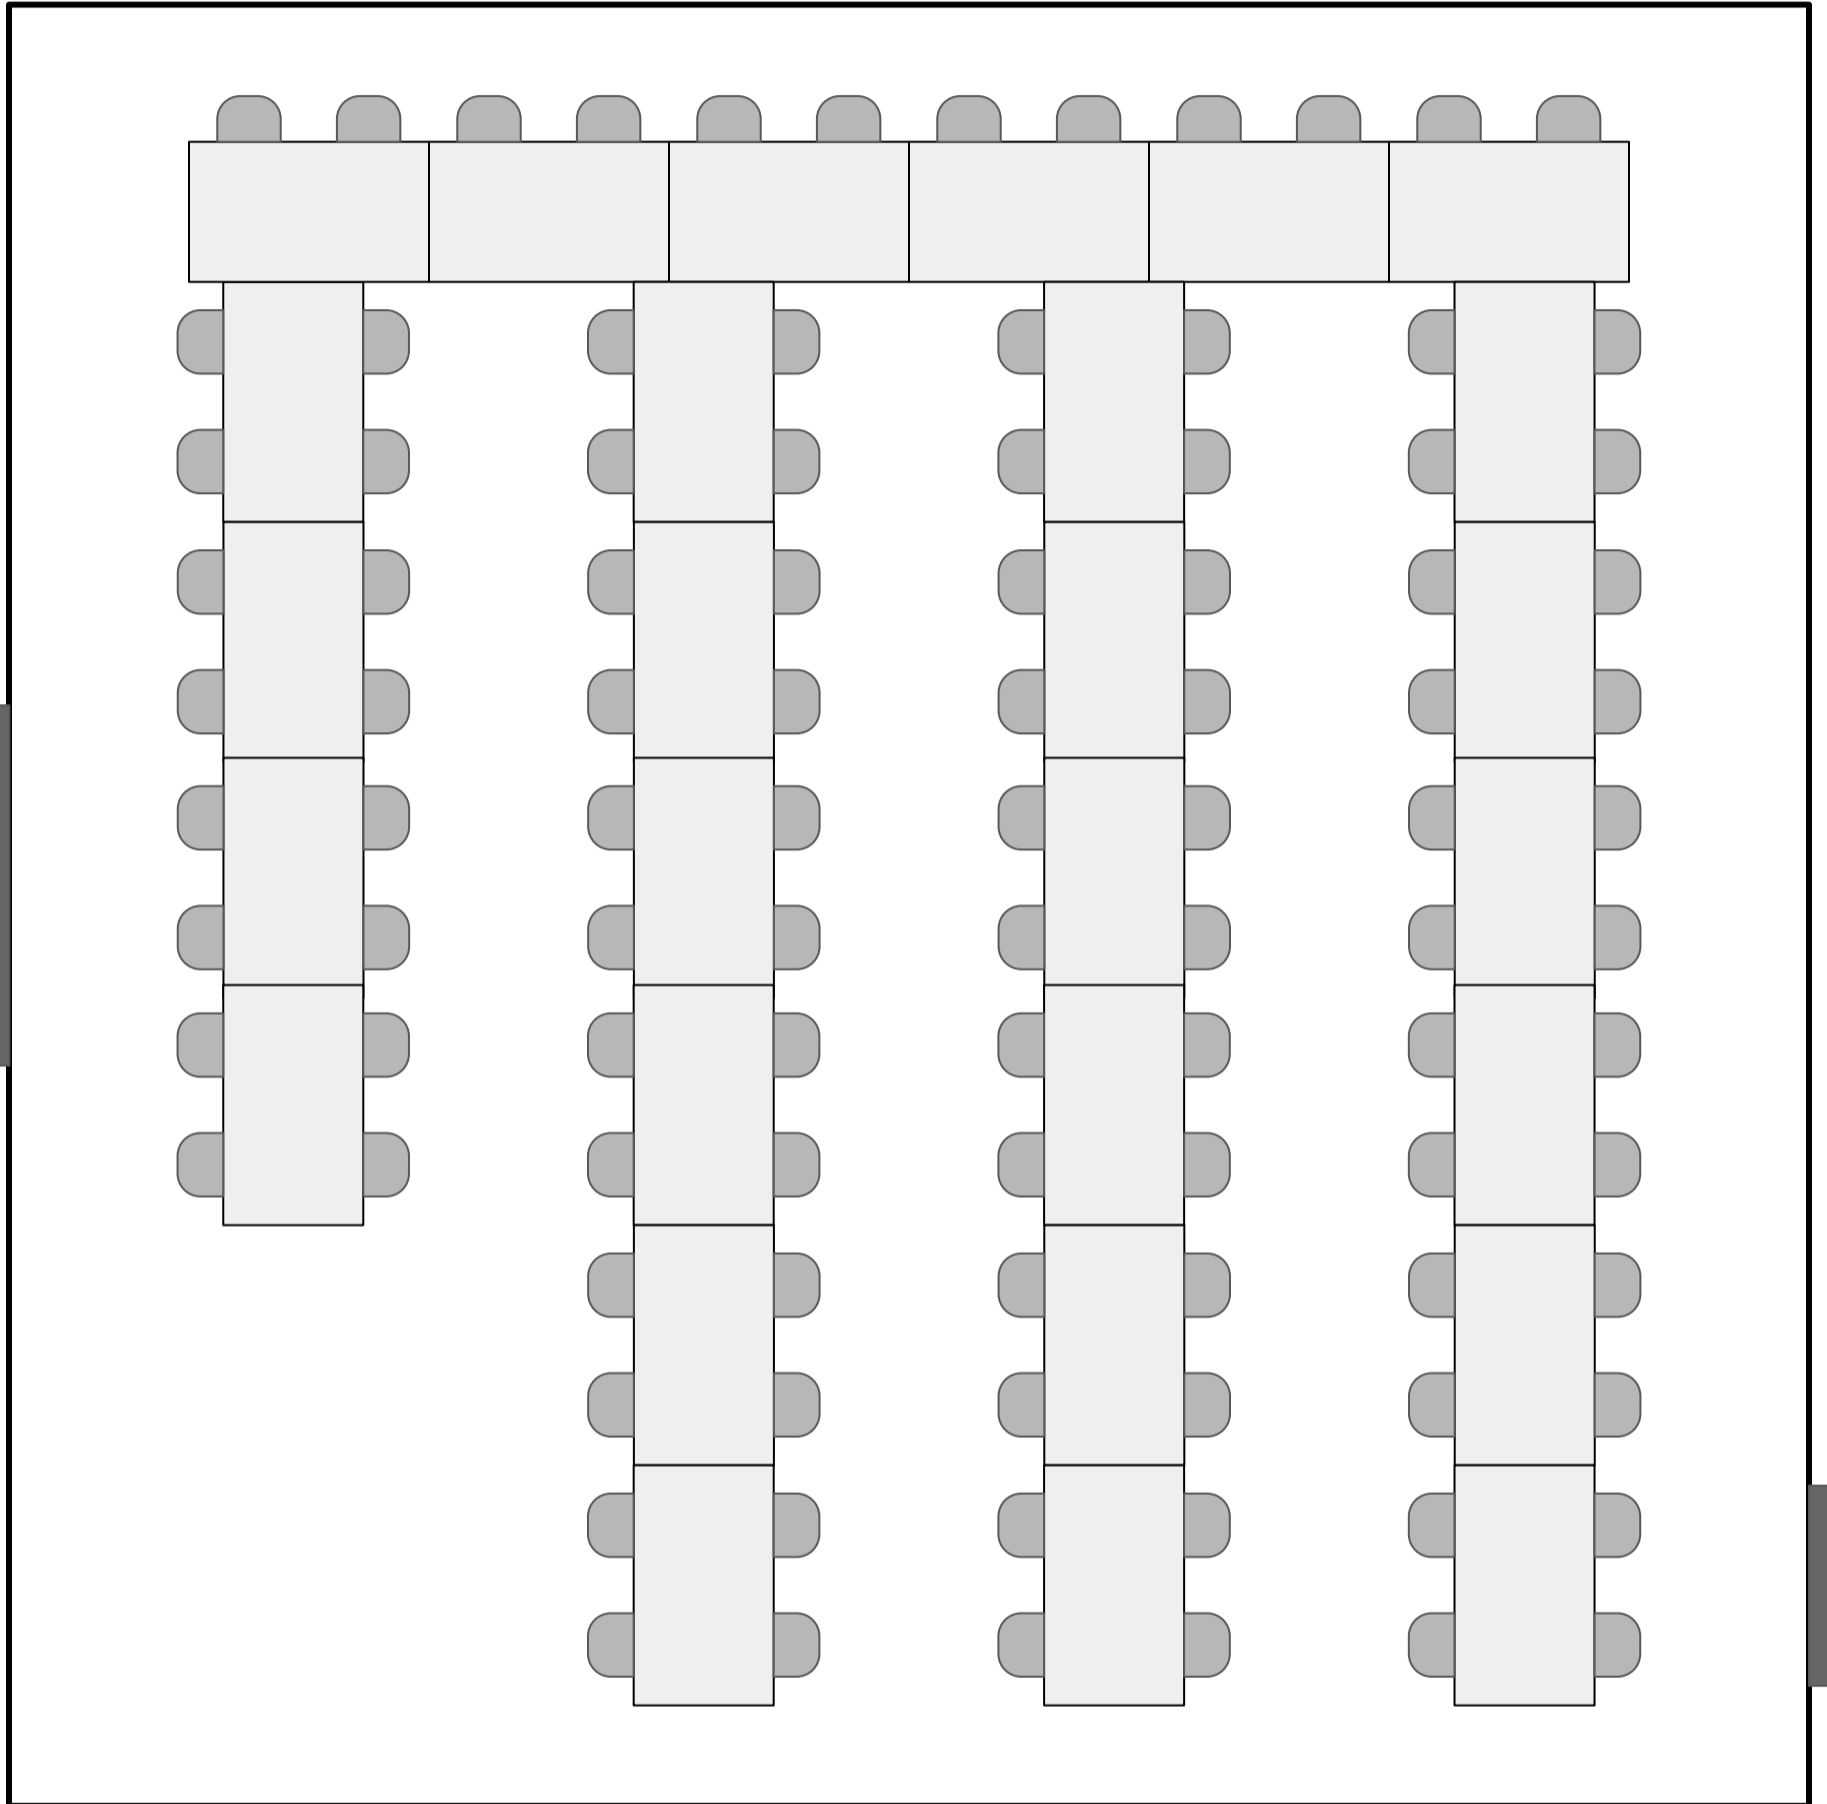

Dukningsförslag Översikt

Stora salen: ca 9x9m

120x70

Entré

180x70

Nödutgång

Scen: ca 5,4x3m

Dukningsförslag

52 personer

Dukningsförslag

86 personer

Dukningsförslag

100 personer

Dukningsförslag

104 personer

Dukningsförslag

126 personer

Dukningsförslag

140 personer