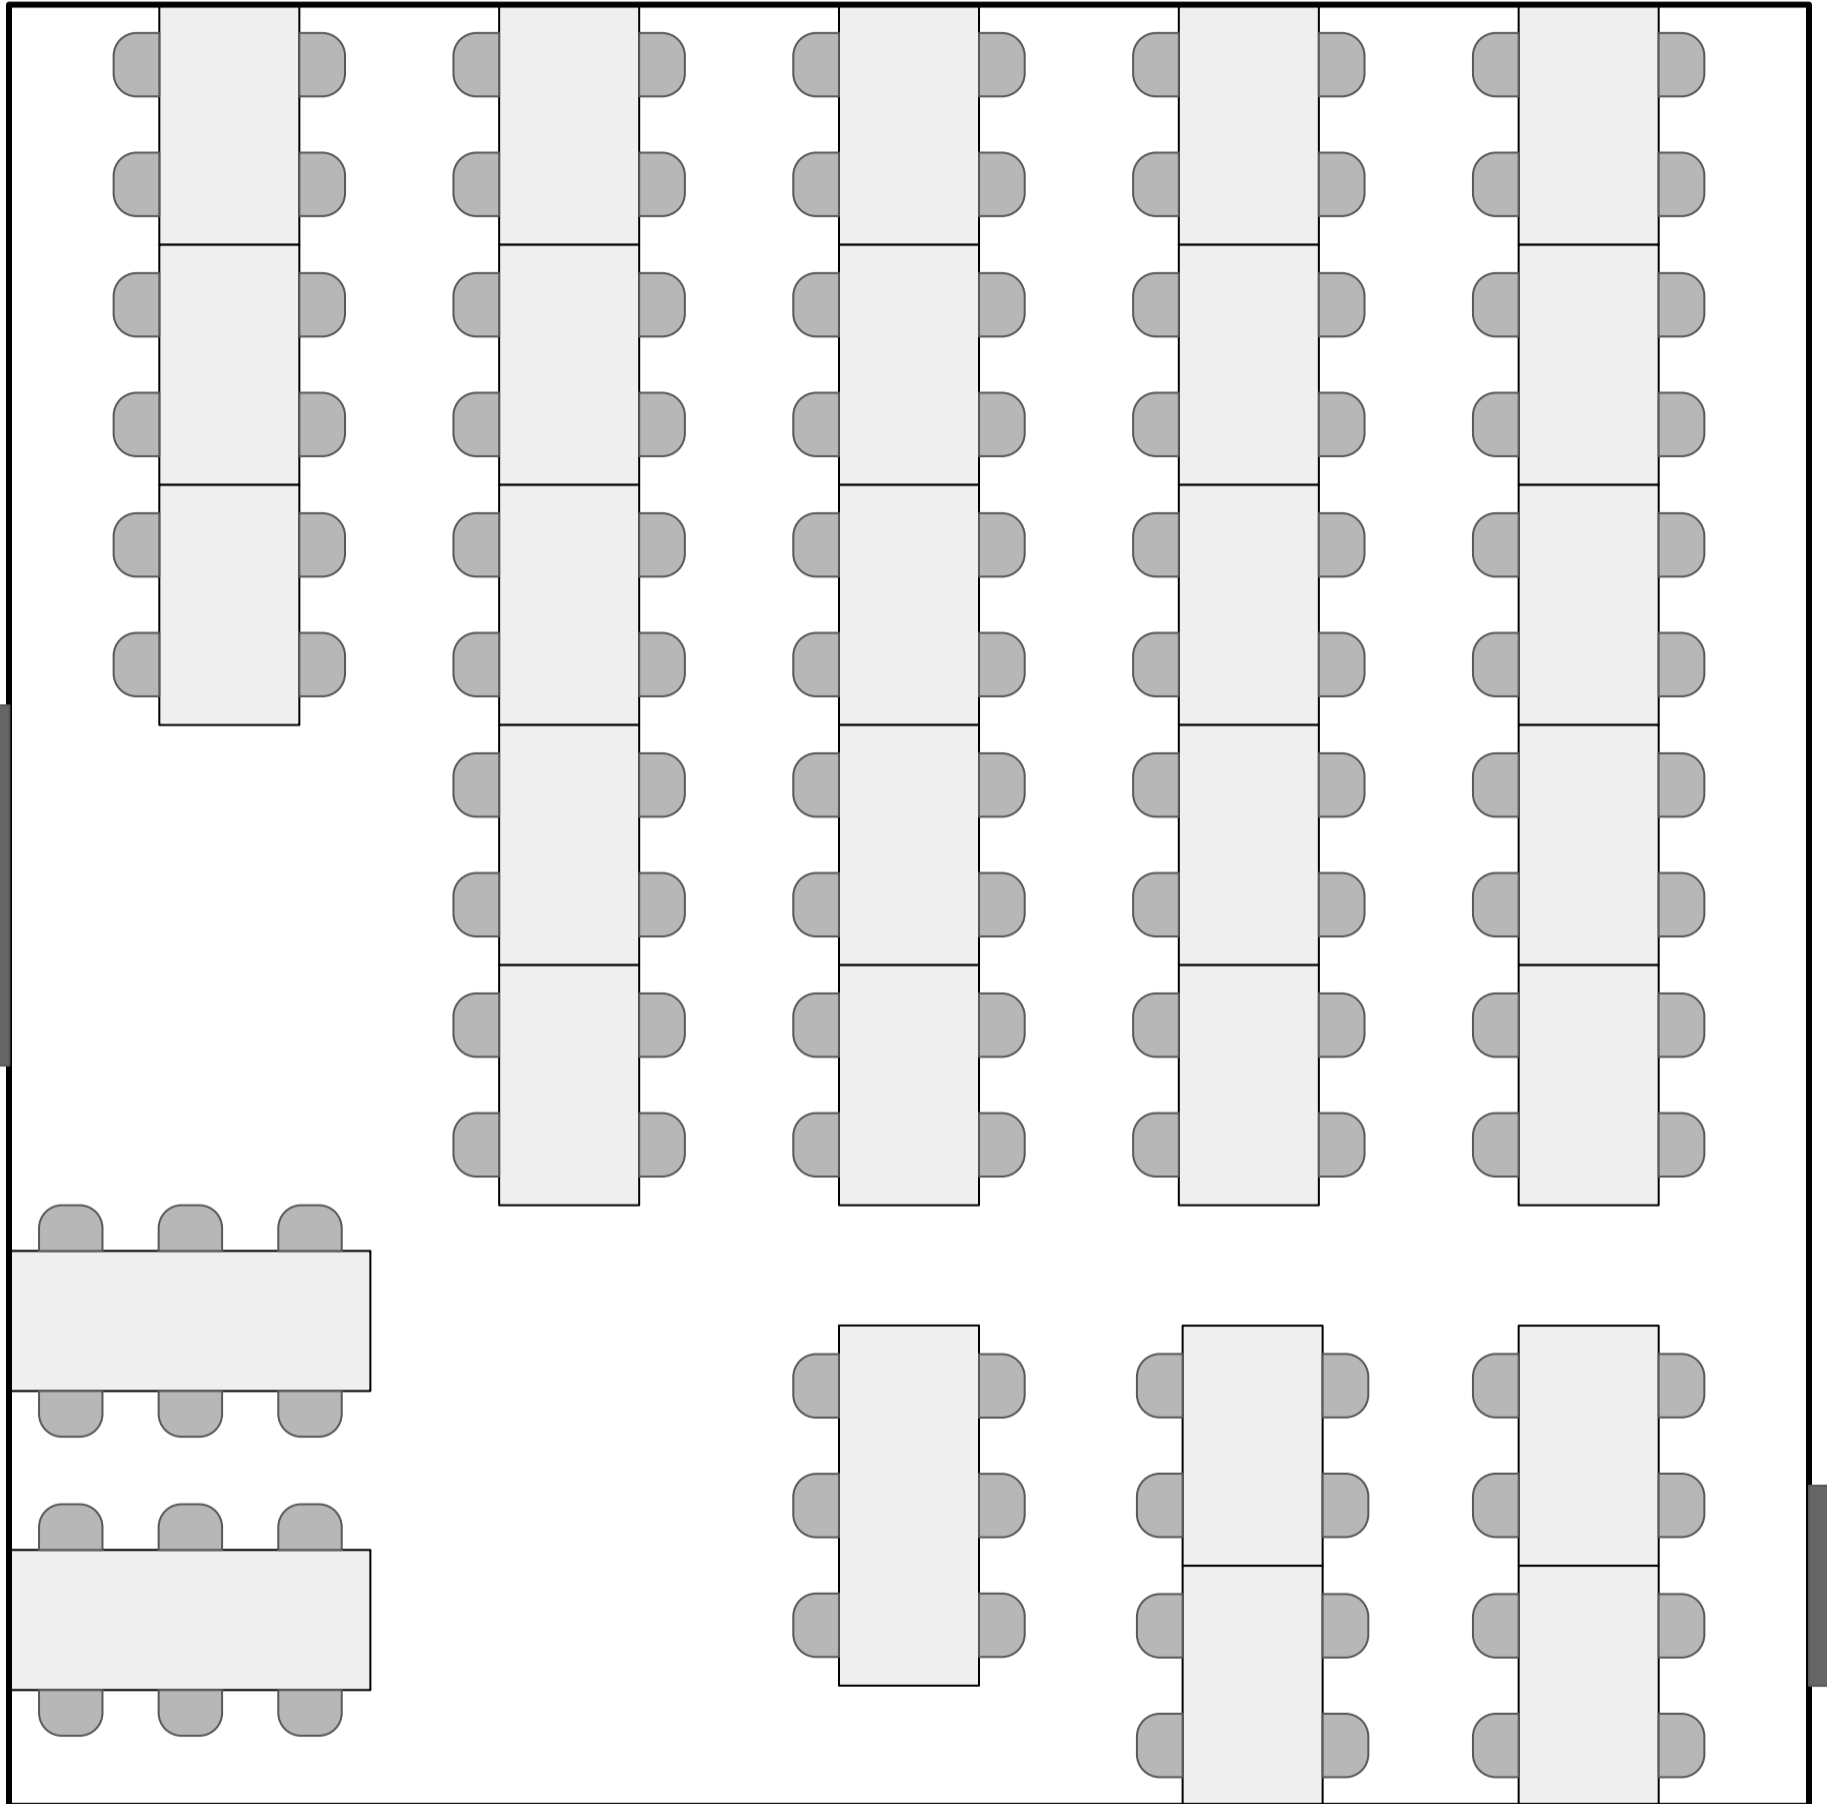

Dukningsförslag Översikt

Stora salen: ca 9x9m

120x70

Entré

180x70

Nödutgång

Scen: ca 5,4x3m

Dukningsförslag

52 personer

Dukningsförslag

86 personer

Dukningsförslag

100 personer

Dukningsförslag

104 personer

Dukningsförslag

126 personer

Dukningsförslag

140 personer